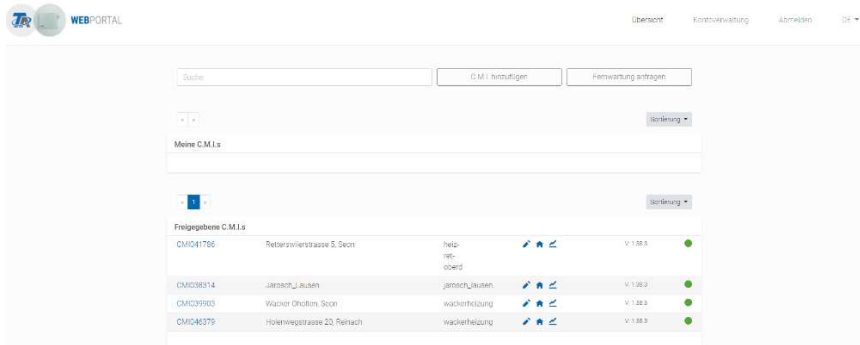

WEB Portal Heizzentrale und Fernwärmestationen

Einstiegsseite WEB Portal:

Visualisierungen:

Grafiktrends: